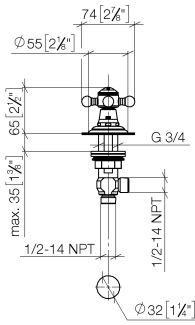

20 000 360

- hole diameter 32 mm
- rosette Ø 55 mm
- supplied with porcelain inserts for both HOT and COLD
- WRAS 1810004

20 000 360

mm [inches]

**Flow rate chart**

**Certificates**

WRAS\_1810004.

20 000 360

### Spare parts list

No.	Item Number	Name	Quantity used	Delivery time
1	04 20 36 002 06-08	handle ( cold )	1	40
2	09 20 36 005-08	handle	1	40
3	09 26 01 010 90	accessories	1	2
4	09 20 83 006 90	handle	1	2
5	09 20 36 002-08	handle	1	40
6	09 20 36 004-08	handle	4	40
7	04 30 30 029 00 90	fixing set	1	2
8	09 21 02 046-08	cover	1	40
9	09 27 35 001-08	rosette	1	40
10	90 17 11 040 31 90	side panel	1	2
11	04 20 36 002 07-08	handle ( hot )	1	40
12	09 26 01 011 90	accessories	1	2