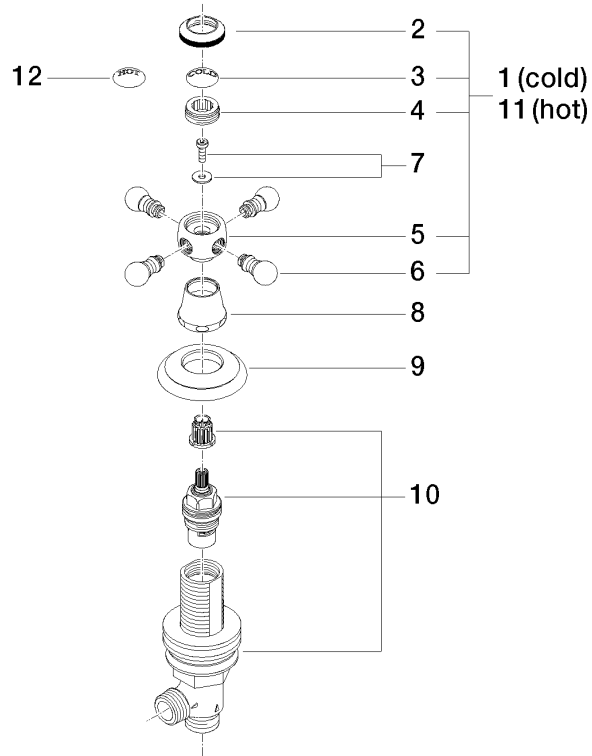

20 000 360

- hole diameter 32 mm
- rosette Ø 55 mm
- supplied with porcelain inserts for both HOT and COLD
- WRAS 1810004

20 000 360

mm [inches]

**Flow rate chart**

**Certificates**

WRAS\_1810004.

20 000 360

### Spare parts list

No.	Item Number	Name	Quantity used	Delivery time
1	04 20 36 002 06-08	handle ( cold )	1	40
2	09 20 36 005-08	handle	1	40
3	09 26 01 010 90	accessories	1	2
4	09 20 83 006 90	handle	1	2
5	09 20 36 002-08	handle	1	40
6	09 20 36 004-08	handle	4	40
7	04 30 30 029 00 90	fixing set	1	2
8	09 21 02 046-08	cover	1	40
9	09 27 35 001-08	rosette	1	40
10	90 17 11 040 31 90	side panel	1	2
11	04 20 36 002 07-08	handle ( hot )	1	40
12	09 26 01 011 90	accessories	1	2